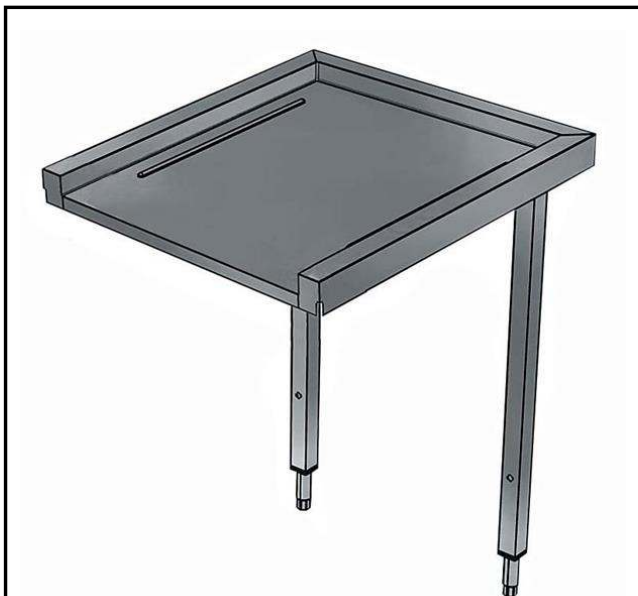

**Sustav rukovanja jedinicom s haubom  
Ulazno/ izlazni stol za stroj za pranje  
suđa - 600 mm**

STAVKA #: \_\_\_\_\_

MODEL # \_\_\_\_\_

NAZIV # \_\_\_\_\_

SIS # \_\_\_\_\_

AIA # \_\_\_\_\_

865302 (BHHLU06)

Ulazno/ izlazni stol za stroj  
za pranje suđa - 600 mm**Kratke specifikacije**

Br. stavke: \_\_\_\_\_

Za perilice posuđa s haubom. Izrađen od 304 AISI nehrđajućeg čelika. Dvije šuplje nogice, kvadratnog poprečnog presjeka 40x40mm, prilagodljive visine. Smjer košara: s desna na lijevo i s lijeva na desno.

"NE INSTALIRATI ISPRED PERILICA POSUĐA S HAUBOM U SLUČAJU AKO JE ISTA KUTNO INSTALIRANA."

**Glavne značajke**

- Isporučuje se rastavljen i lako se sastavlja.
- Dizajniran za košare za pranje posuđa dimenzija 500x500mm.
- Može se spojiti na stroj za pranje posuđa sa lijeve, prednje ili desne strane.
- Nije prikladan za spajanje s prednje strane u slučaju kutne instalacije.

**Konstrukcija**

- Noge od nehrđajućeg čelika 50mm podesljive su visine čime se omogućuje dobro poravnavanje i povezanost sa ostalim elementima na liniji pranja.
- Sve površine su glatke, sa zaobljenim rubovima, sa sjajnim premazom, za lakše čišćenje
- Šuplje nogice kvadratnog poprečnog presjeka 40x40mm i nastavci za niveliranje izrađene su od AISI 304 nehrđajućeg čelika.
- Duboki preklopljeni rubni profili služe za spriječavanje kapanja i lako i sigurno čišćenje.
- Cjelokupna izvedba konstrukcije u nehrđajućem čeliku 304 AISI.
- Namjenjen pričvršćivanju za stroj za pranje posuđa; treba se opremiti jednim parom nogu na drugom kraju.