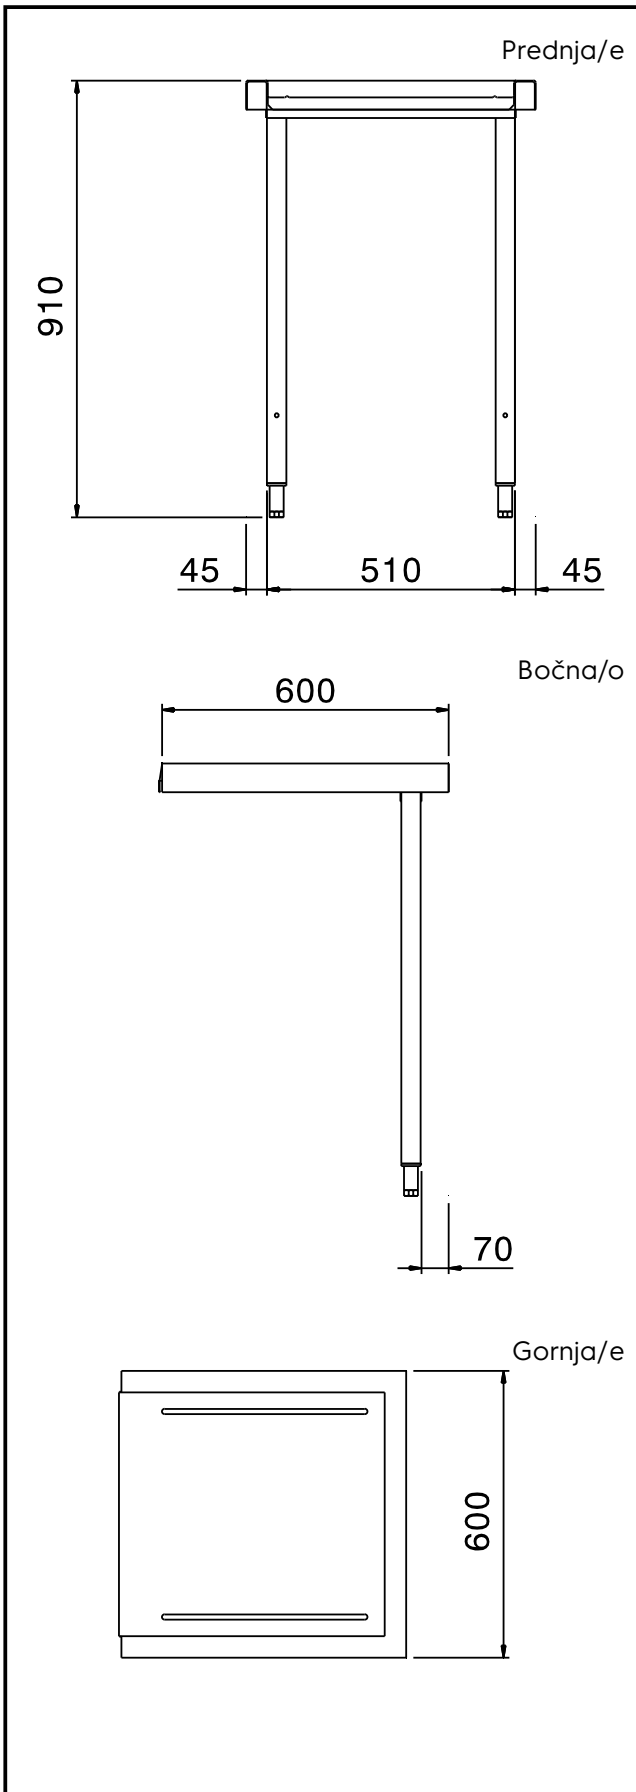

Ulazno/ izlazni stol za stroj  
za pranje suđa - 600 mm**Kratke specifikacije**

Br. stavke: \_\_\_\_\_

Za perilice posuđa s haubom. Izrađen od 304 AISI nehrđajućeg čelika. Dvije šuplje nogice, kvadratnog poprečnog presjeka 40x40mm, prilagodljive visine. Smjer košara: s desna na lijevo i s lijeva na desno.

"NE INSTALIRATI ISPRED PERILICA POSUĐA S HAUBOM U SLUČAJU AKO JE ISTA KUTNO INSTALIRANA."

**Glavne značajke**

- Isporučuje se rastavljen i lako se sastavlja.
- Dizajniran za košare za pranje posuđa dimenzija 500x500mm.
- Može se spojiti na stroj za pranje posuđa sa lijeve, prednje ili desne strane.
- Nije prikladan za spajanje s prednje strane u slučaju kutne instalacije.

**Konstrukcija**

- Noge od nehrđajućeg čelika 50mm podesljive su visine čime se omogućuje dobro poravnavanje i povezanost sa ostalim elementima na liniji pranja.
- Sve površine su glatke, sa zaobljenim rubovima, sa sjajnim premazom, za lakše čišćenje
- Šuplje nogice kvadratnog poprečnog presjeka 40x40mm i nastavci za niveliranje izrađene su od AISI 304 nehrđajućeg čelika.
- Duboki preklopljeni rubni profili služe za spriječavanje kapanja i lako i sigurno čišćenje.
- Cjelokupna izvedba konstrukcije u nehrđajućem čeliku 304 AISI.
- Namjenjen pričvršćivanju za stroj za pranje posuđa; treba se opremiti jednim parom nogu na drugom kraju.

### Ključne informacije:

Vanjske dimenzije, širina: 865302 (BHHLU06)	600 mm
Vanjske dimenzije, dubina:	600 mm
Vanjske dimenzije, visina:	910 mm
Neto težina:	6 kg

Sustav rukovanja jedinicom s haubom  
Ulazno/ izlazni stol za stroj za pranje suđa - 600 mm  
Tvrtka zadržava pravo promjene bez prethodne najave.  
Sve informacije bile su točne u vrijeme tiskanja.